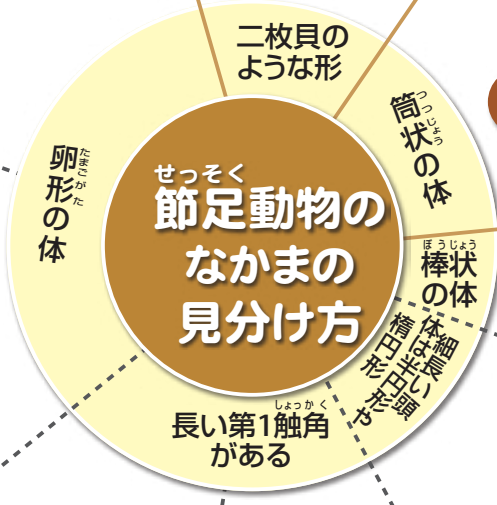

せっそく 節足動物のなかま

節足動物門 (ARTHROPODA)

1 ミジンコのなかま (ミジン科: BRANCHIOPODA) P117

3 カイミジンコのなかま (カイミシ亜綱: OSTRACODA) P127

ヒゲナガケンミジンコのなかま

ソコミジンコのなかま

ケンミジンコのなかま

2 ケンミジンコのなかま (カイアシ亜綱: COPEPODA) P125

ノロのなかま

ケブカミジンコのなかま

マルミジンコのなかま

節足動物のなかま