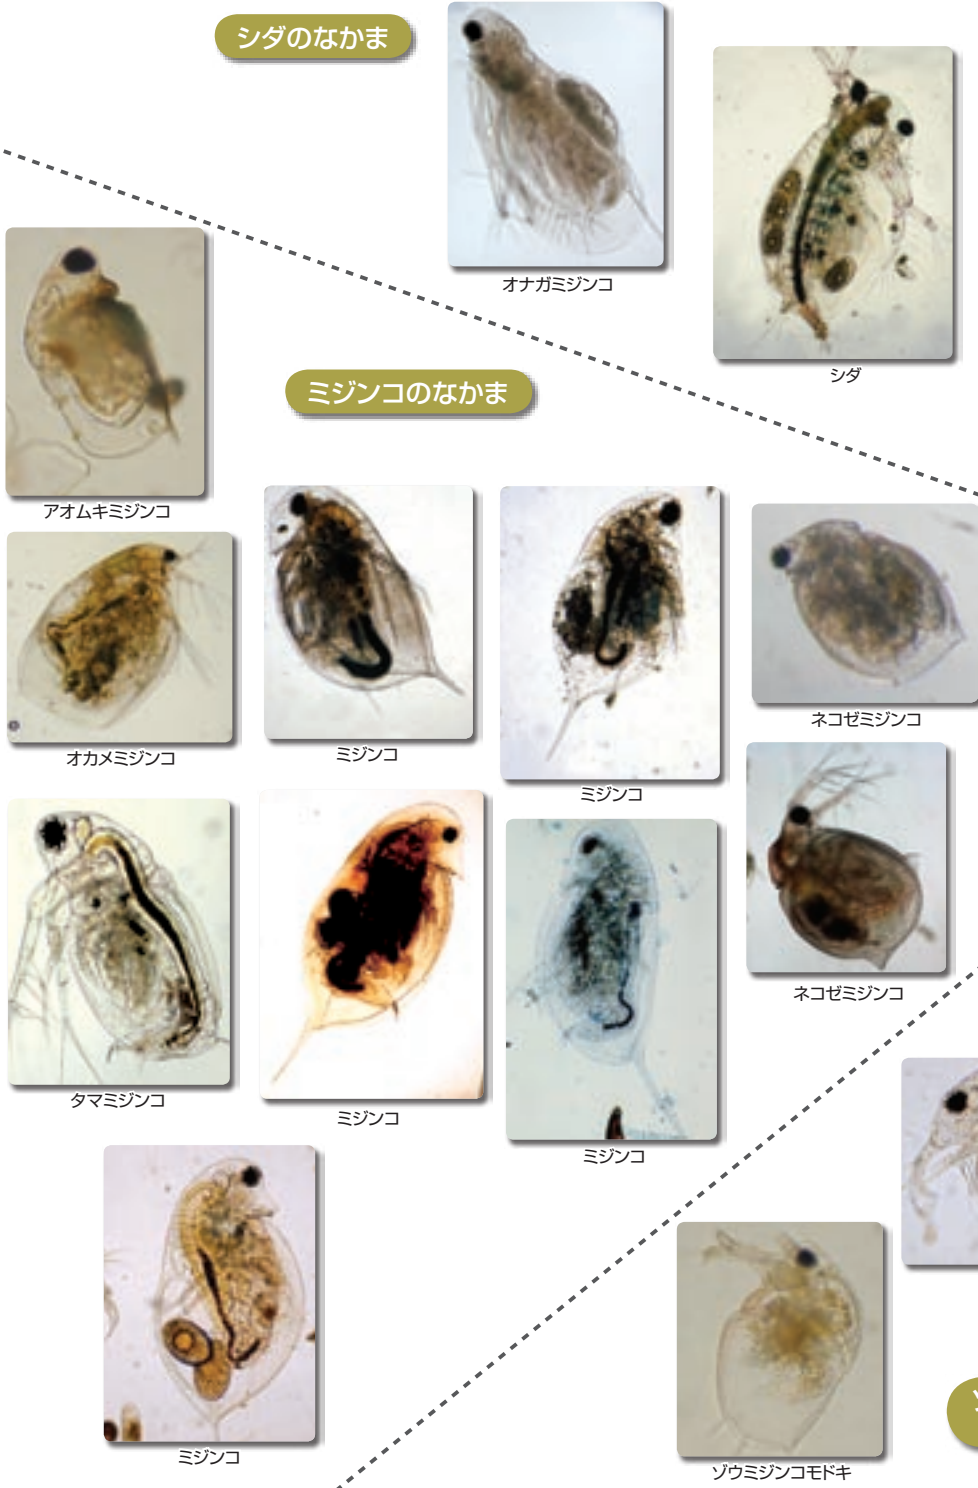

せっそく 節足動物のなかま

節足動物門 (ARTHROPODA)

1 ミジンコのなかま (ミジン科: BRANCHIOPODA) P117

3 カイミジンコのなかま (カイミシ亜綱: OSTRACODA) P127

ヒゲナガケンミジンコのなかま

ソコミジンコのなかま

ケンミジンコのなかま

2 ケンミジンコのなかま (カイアシ亜綱: COPEPODA) P125

ノロのなかま

ケブカミジンコのなかま

マルミジンコのなかま

節足動物のなかま